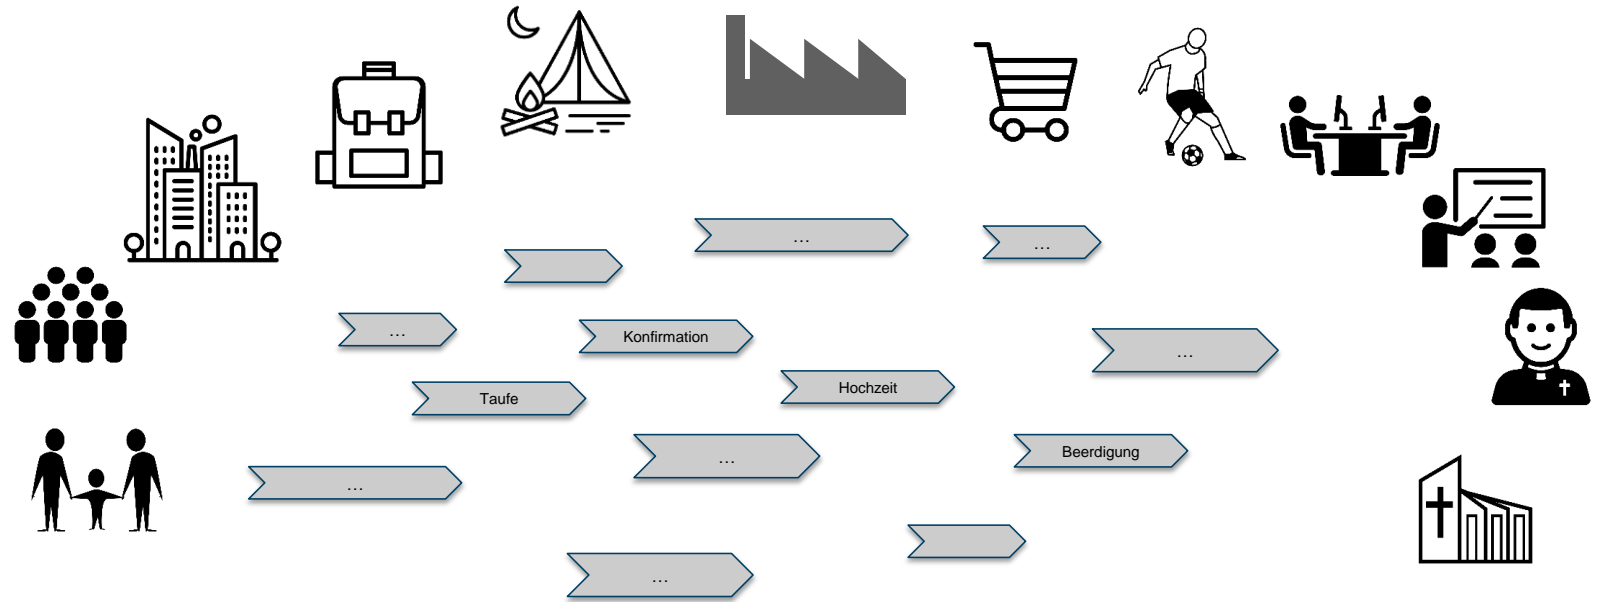

Prinzip Digital: Virtualität steuert Realität

Wie Kirche mit digitalen Zwillingen von Gemeinden und Pfarrern Zukunft gestalten kann

DIGITALISIERUNG

Gesellschaft
Kultur / Werte / ...

Nutzen / Wertschöpfung

Ökosysteme

...

EVANGELISCHE LANDESKIRCHE
IN WÜRTEMBERG

Plattform

Technologie

OFFENHEIT

„Micro Testbed“: Termintransparenz/Terminfindung

Gesellschaft
Kultur / Werte / ...

Nutzen / Wertschöpfung

Partner

Prozesse

Plattform

Technologie

OFFENHEIT

Gesellschaft
Kultur / Werte / ...

Nutzen / Wertschöpfung

Partner

Prozesse

Plattform
Technologie